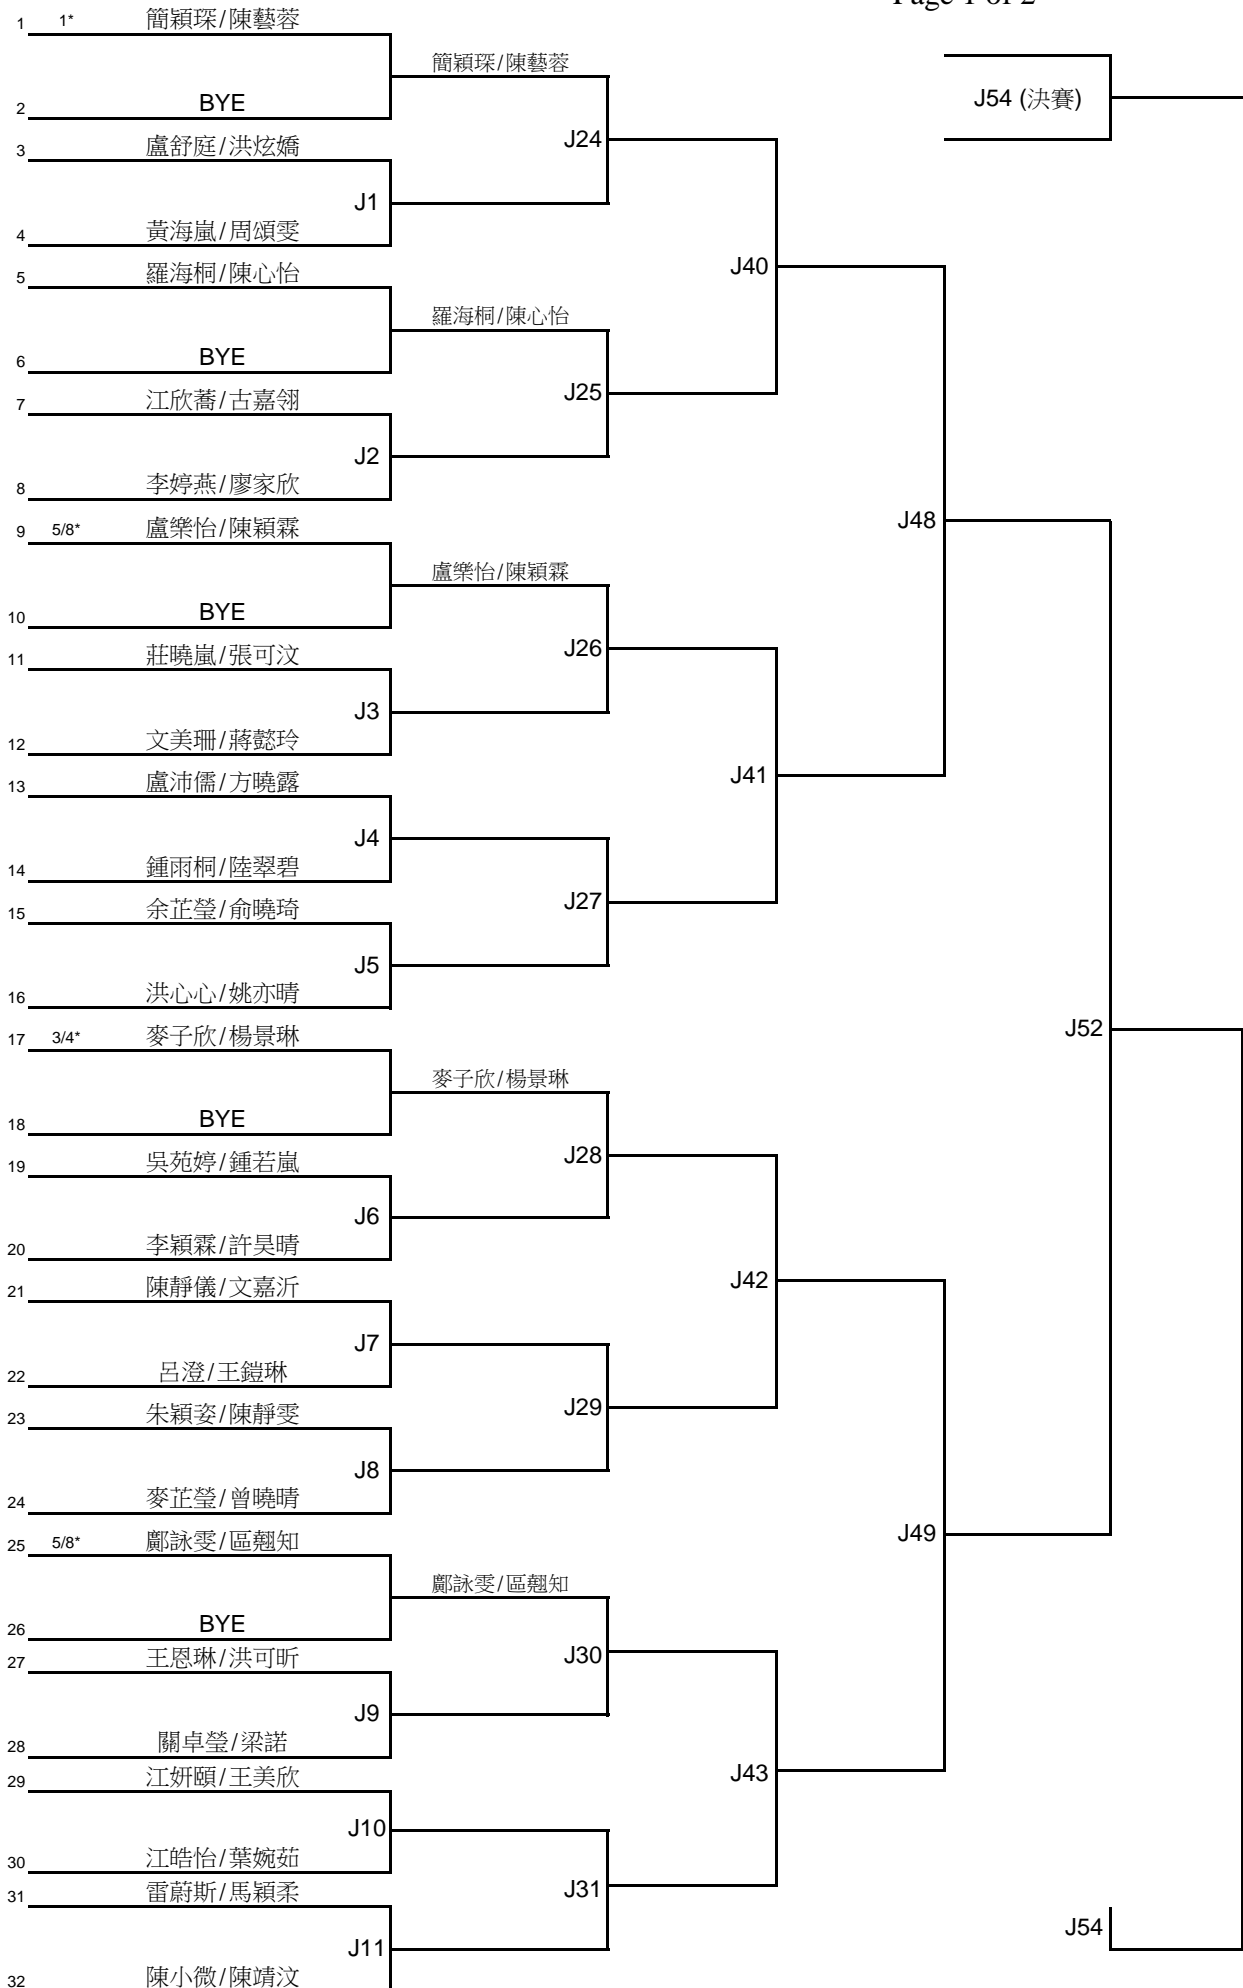

中級組 - 男子單打 (F)

中級組 - 女子單打 (G)

中級組 - 男子雙打 (H)

中級組 - 男子雙打 (H)

中級組 - 女子雙打 (J)
Page 1 of 2

中級組 - 混合雙打 (K)