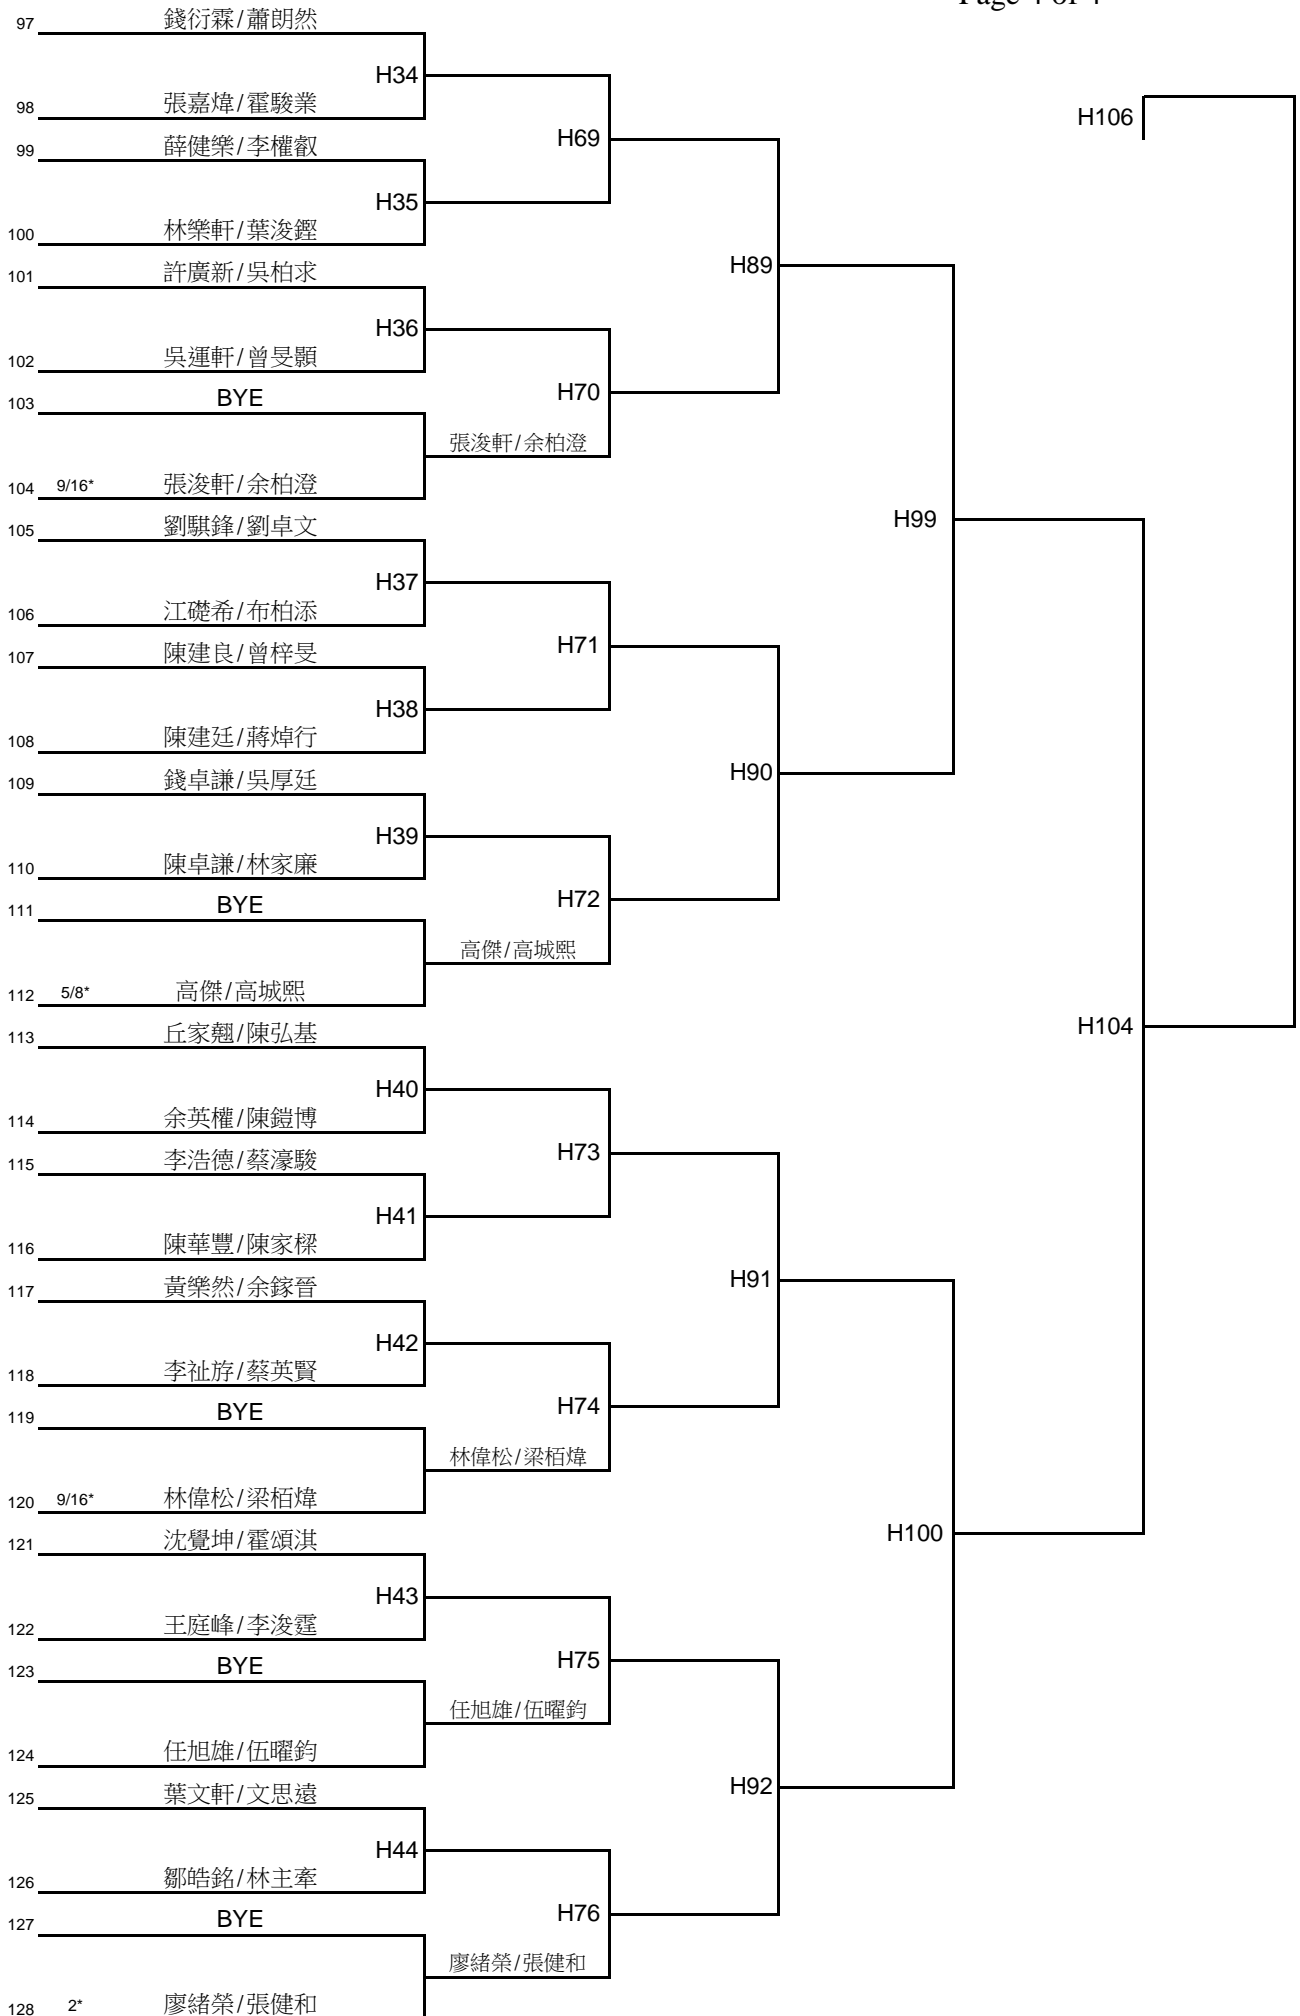

中級組 - 男子單打 (F)

中級組 - 女子單打 (G)

中級組 - 男子雙打 (H)

中級組 - 男子雙打 (H)

中級組 - 女子雙打 (J)
Page 1 of 2

中級組 - 混合雙打 (K)