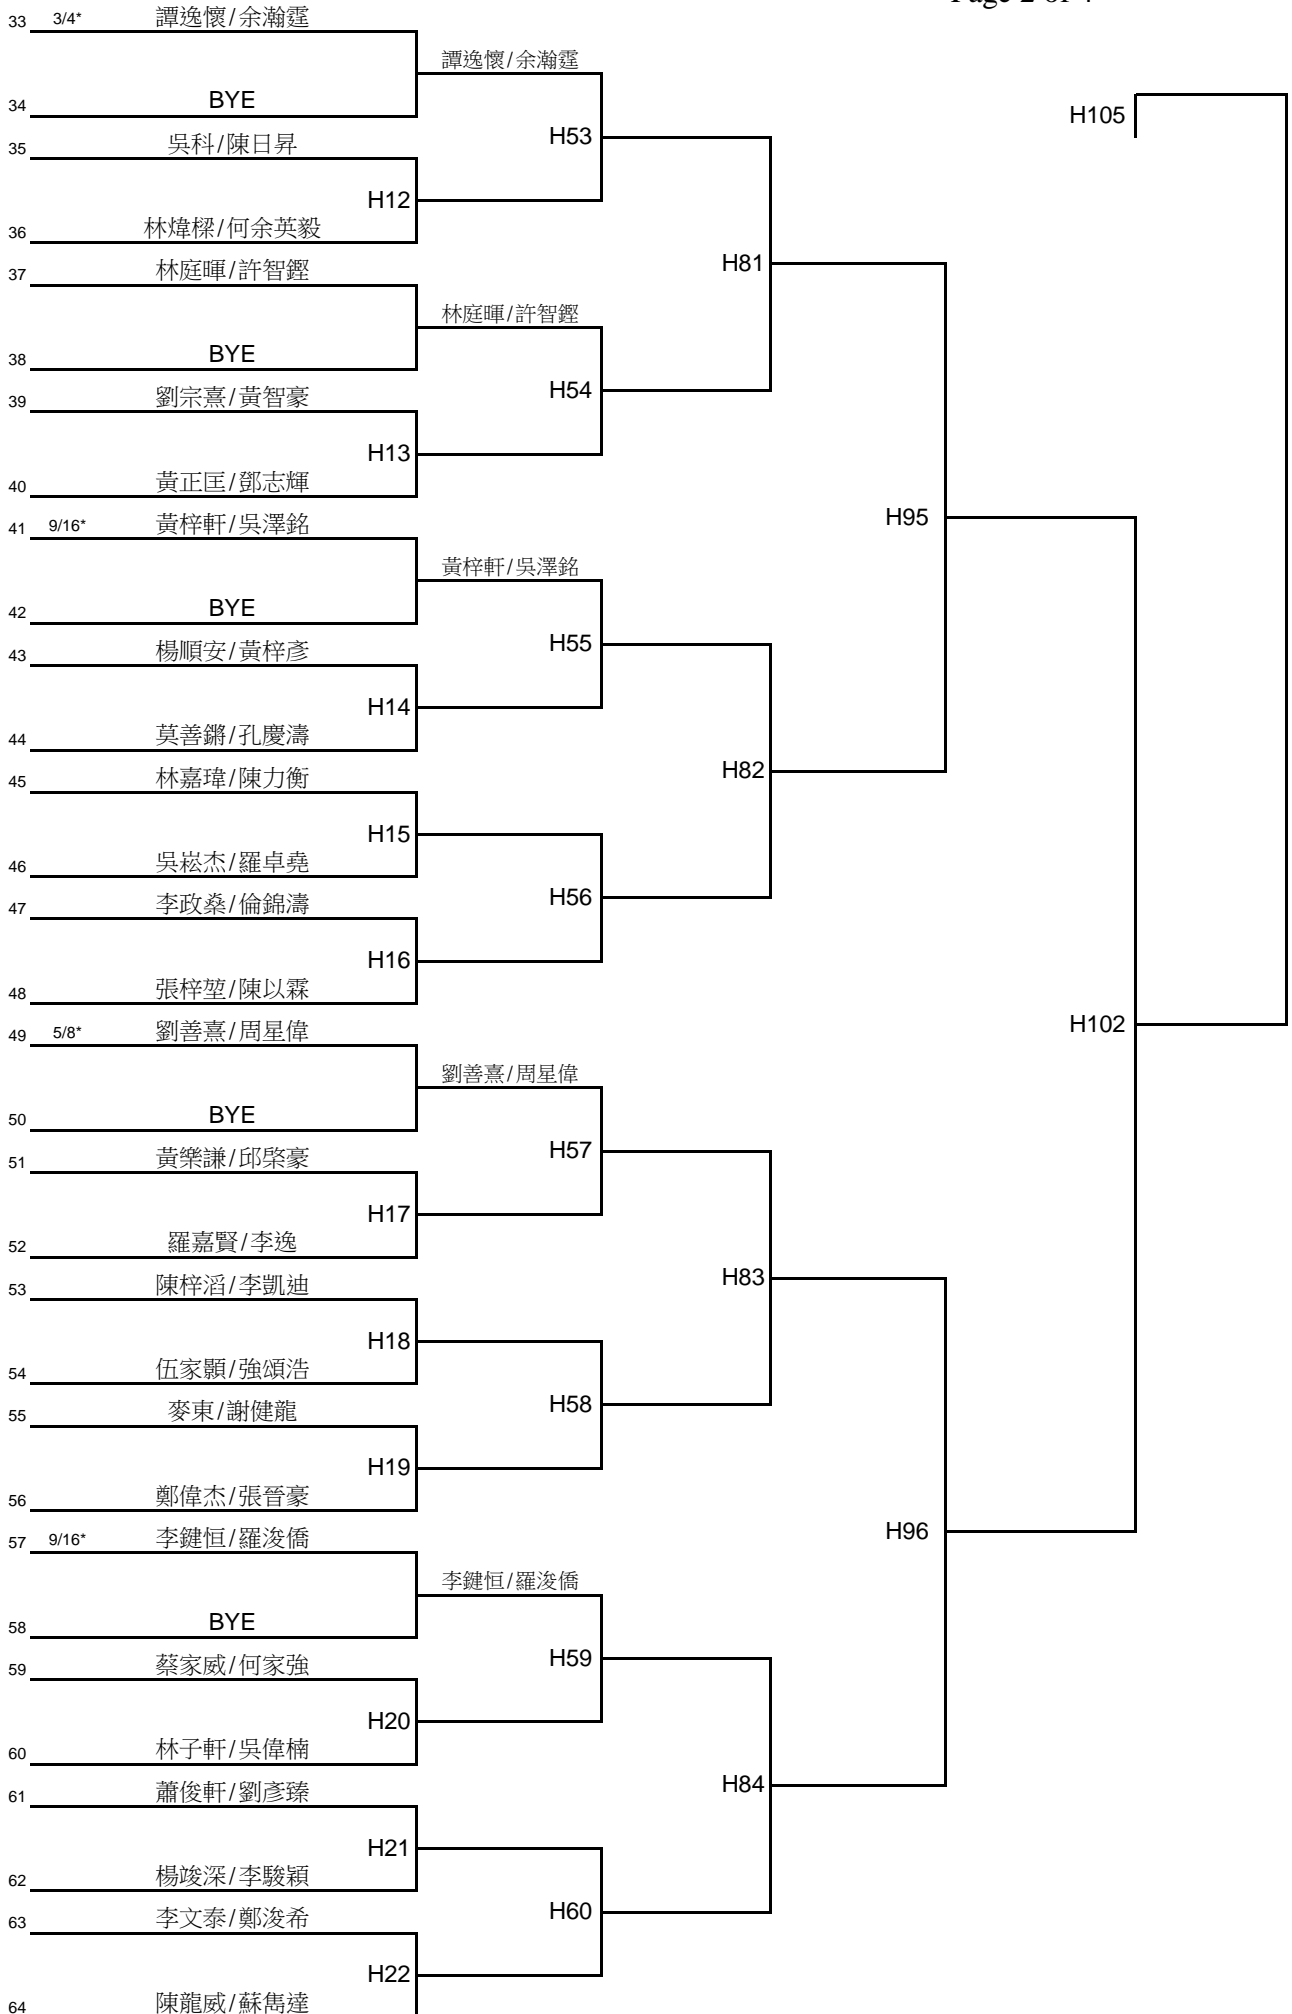

中級組 - 男子單打 (F)

中級組 - 女子單打 (G)

中級組 - 男子雙打 (H)

中級組 - 男子雙打 (H)

中級組 - 女子雙打 (J)
Page 1 of 2

中級組 - 混合雙打 (K)