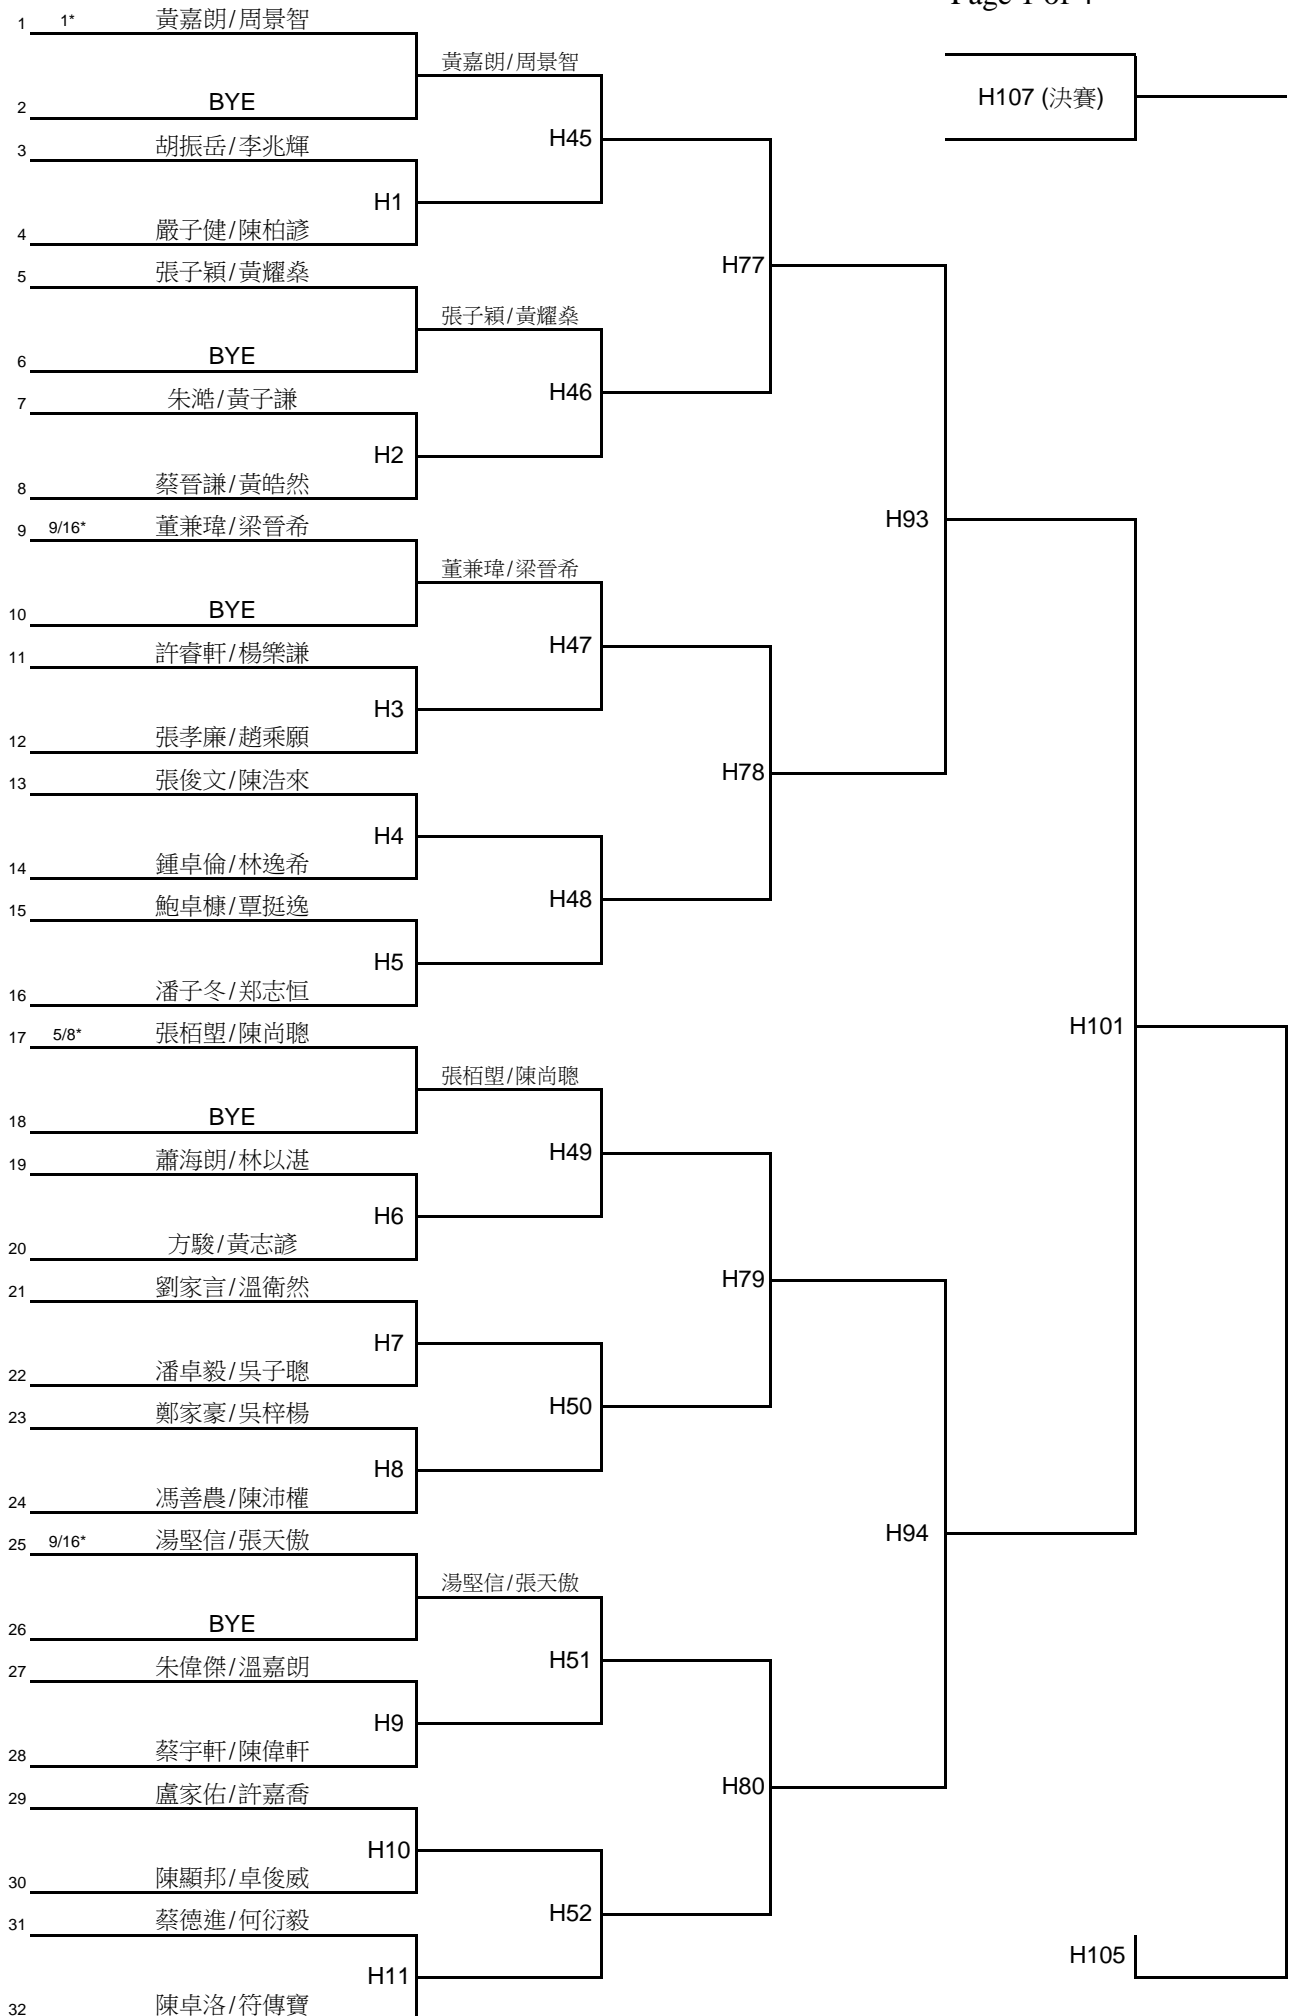

中級組 - 男子單打 (F)

中級組 - 女子單打 (G)

中級組 - 男子雙打 (H)

中級組 - 男子雙打 (H)

中級組 - 女子雙打 (J)
Page 1 of 2

中級組 - 混合雙打 (K)