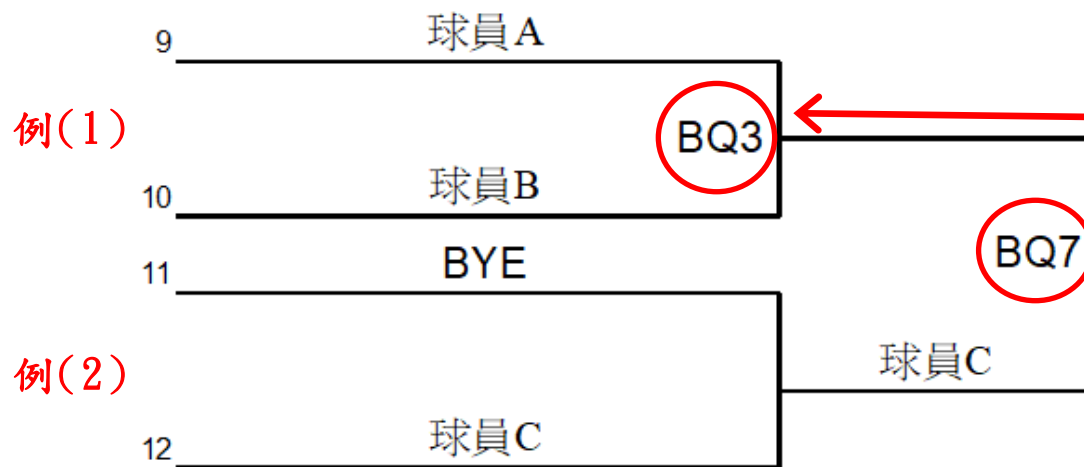

2021 全港羽毛球錦標賽

查看賽程表 示範圖例

晉級表

賽程表

日期	地點	比賽時間	高級女單
			B
20/6 (日)	荃灣西約體育館	1130	
		1150	
		1210	BQ1-4
		1230	
		1250	
		1630	
23/6 (三)	青衣西南體育館	1650	
		1930	
		1950	
		2010	BQ5-6
		2030	BQ7-8
		2050	
		2110	
2130			

例 (1): 球員 A 對 球員 B，賽事編號：BQ3，比賽日期及時間：6月20日，中午12時10分，荃灣西約體育館。

例 (2): 球員 C，首圈輪空(BYE)，次圈賽事編號：BQ7，比賽日期及時間：6月23日，下午8時30分，青衣西南體育館。